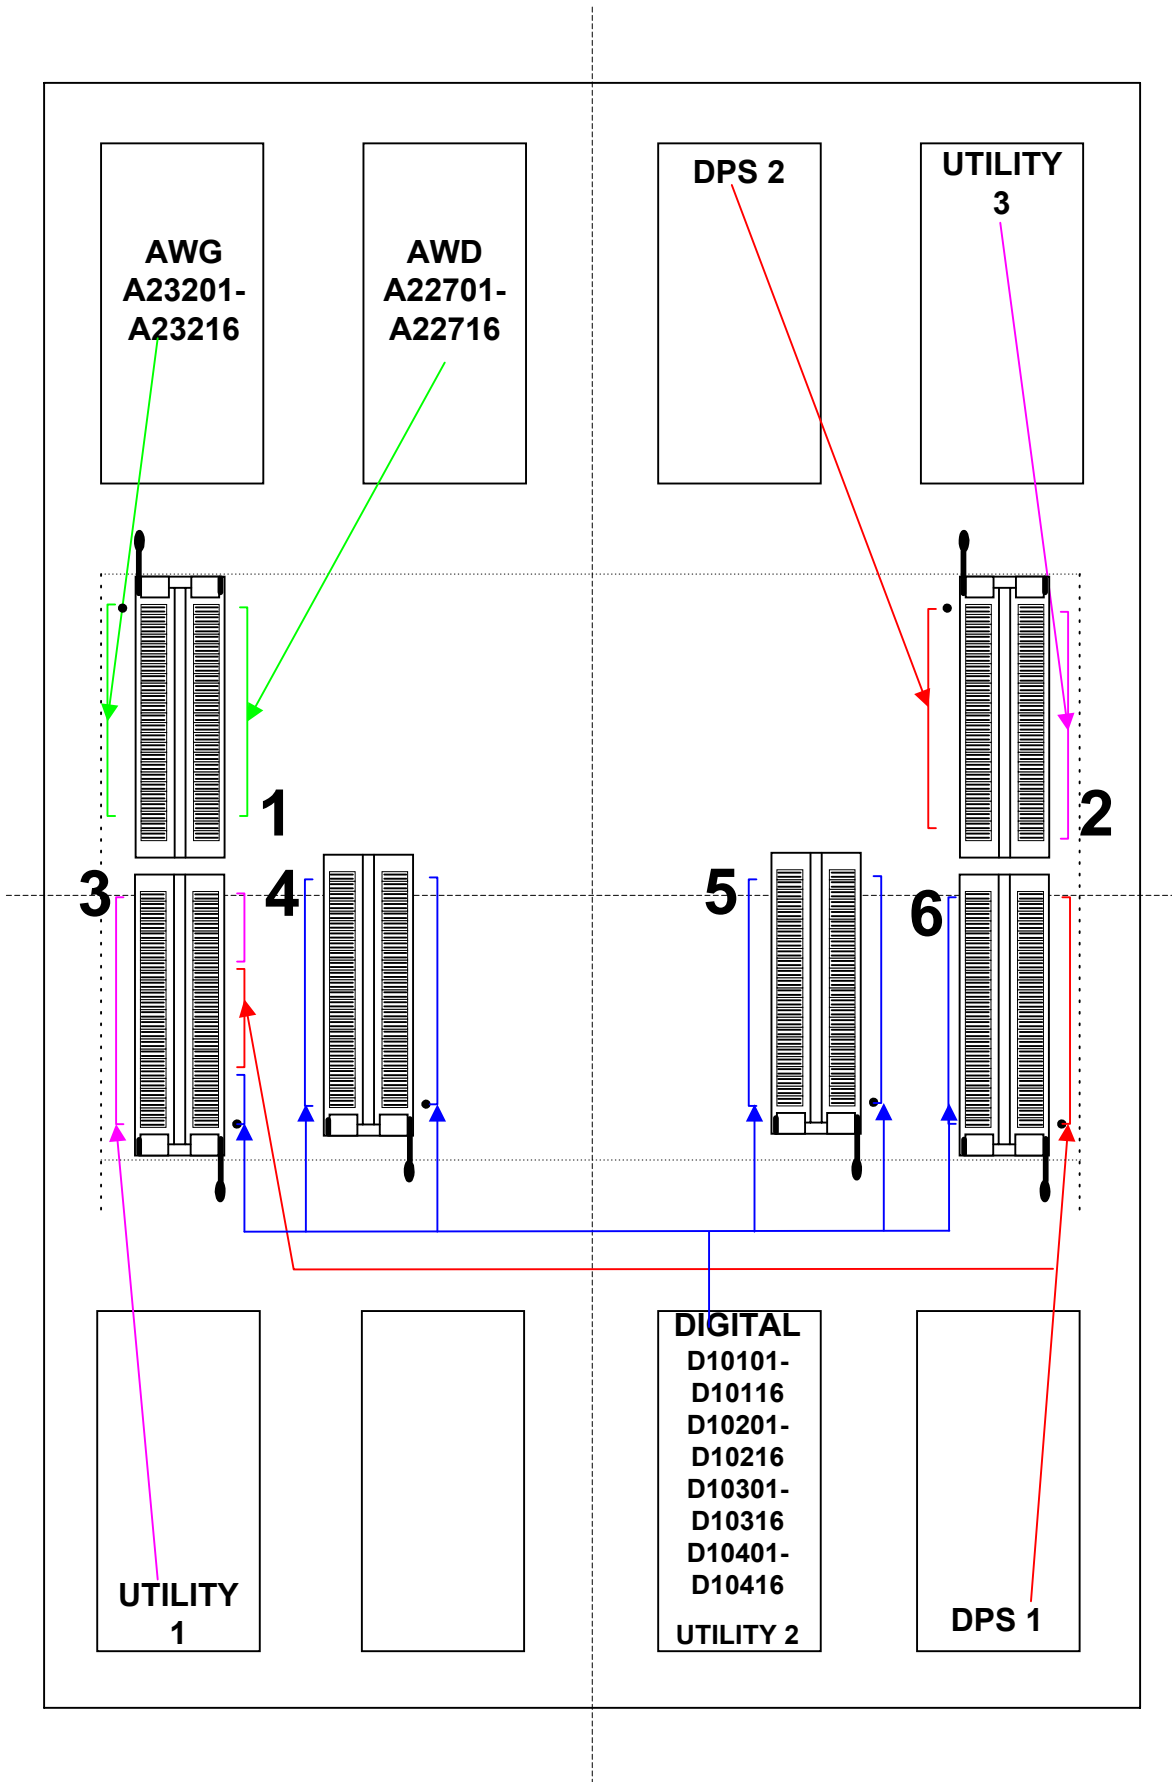

Load Board – General View

48 WAY ZIF SOCKET

48 WAY ZIF SOCKET FOOTPRINT

CHECK
PRINTS

PLEASE SIGN
APPROVED: _____
DATE: _____

CORAD TECH. LTD	
TITLE: S10408	
HP9313M48DIPSITE6C	
DATE: 12-08-2001	REV: A
DRW BY: JAN	SCALE: 1:1
CHK BY:	

NETLIST

SOCKET 1

01 - DGD	25 - AGD
02 - A23201 - Status out	26 - A22716 - A+ in
03 - DGD	27 - AGD
04 - A23203 - Sync data	28 - A22715 - A- in/A+ in
05 - DGD	29 - AGD
06 - A23204 - Sync clk	30 - A22714 - B+ in
07 - DGD	31 - AGD
08 - AGD	32 - A22713 - B- in/B+ in
09 - A23209 - D- out/D+ out	33 - AGD
10 - AGD	34 - A22712 - C+ in
11 - A23210 - D+ out	35 - AGD
12 - AGD	36 - A22711 - C- in/C+ in
13 - A232011- C- out/C+ out	37 - AGD
14 - AGD	38 - A22710 - D+ in
15 - A23212 - C+ out	39 - AGD
16 - AGD	40 - A22709 - D- in/D+ in
17 - A32213- B- out/B+ out	41 - AGD
18 - AGD	42 - DGD
19 - A23214 - B+ out	43 - A22704 - Sync clk
20 - AGD	44 - DGD
21 - A23215- A- out/A+ out	45 - A22703 - Sync data
22 - AGD	46 - DGD
23 - A23216 - A+ out	47 - A22701 - Status out
24 - AGD	48 - DGD