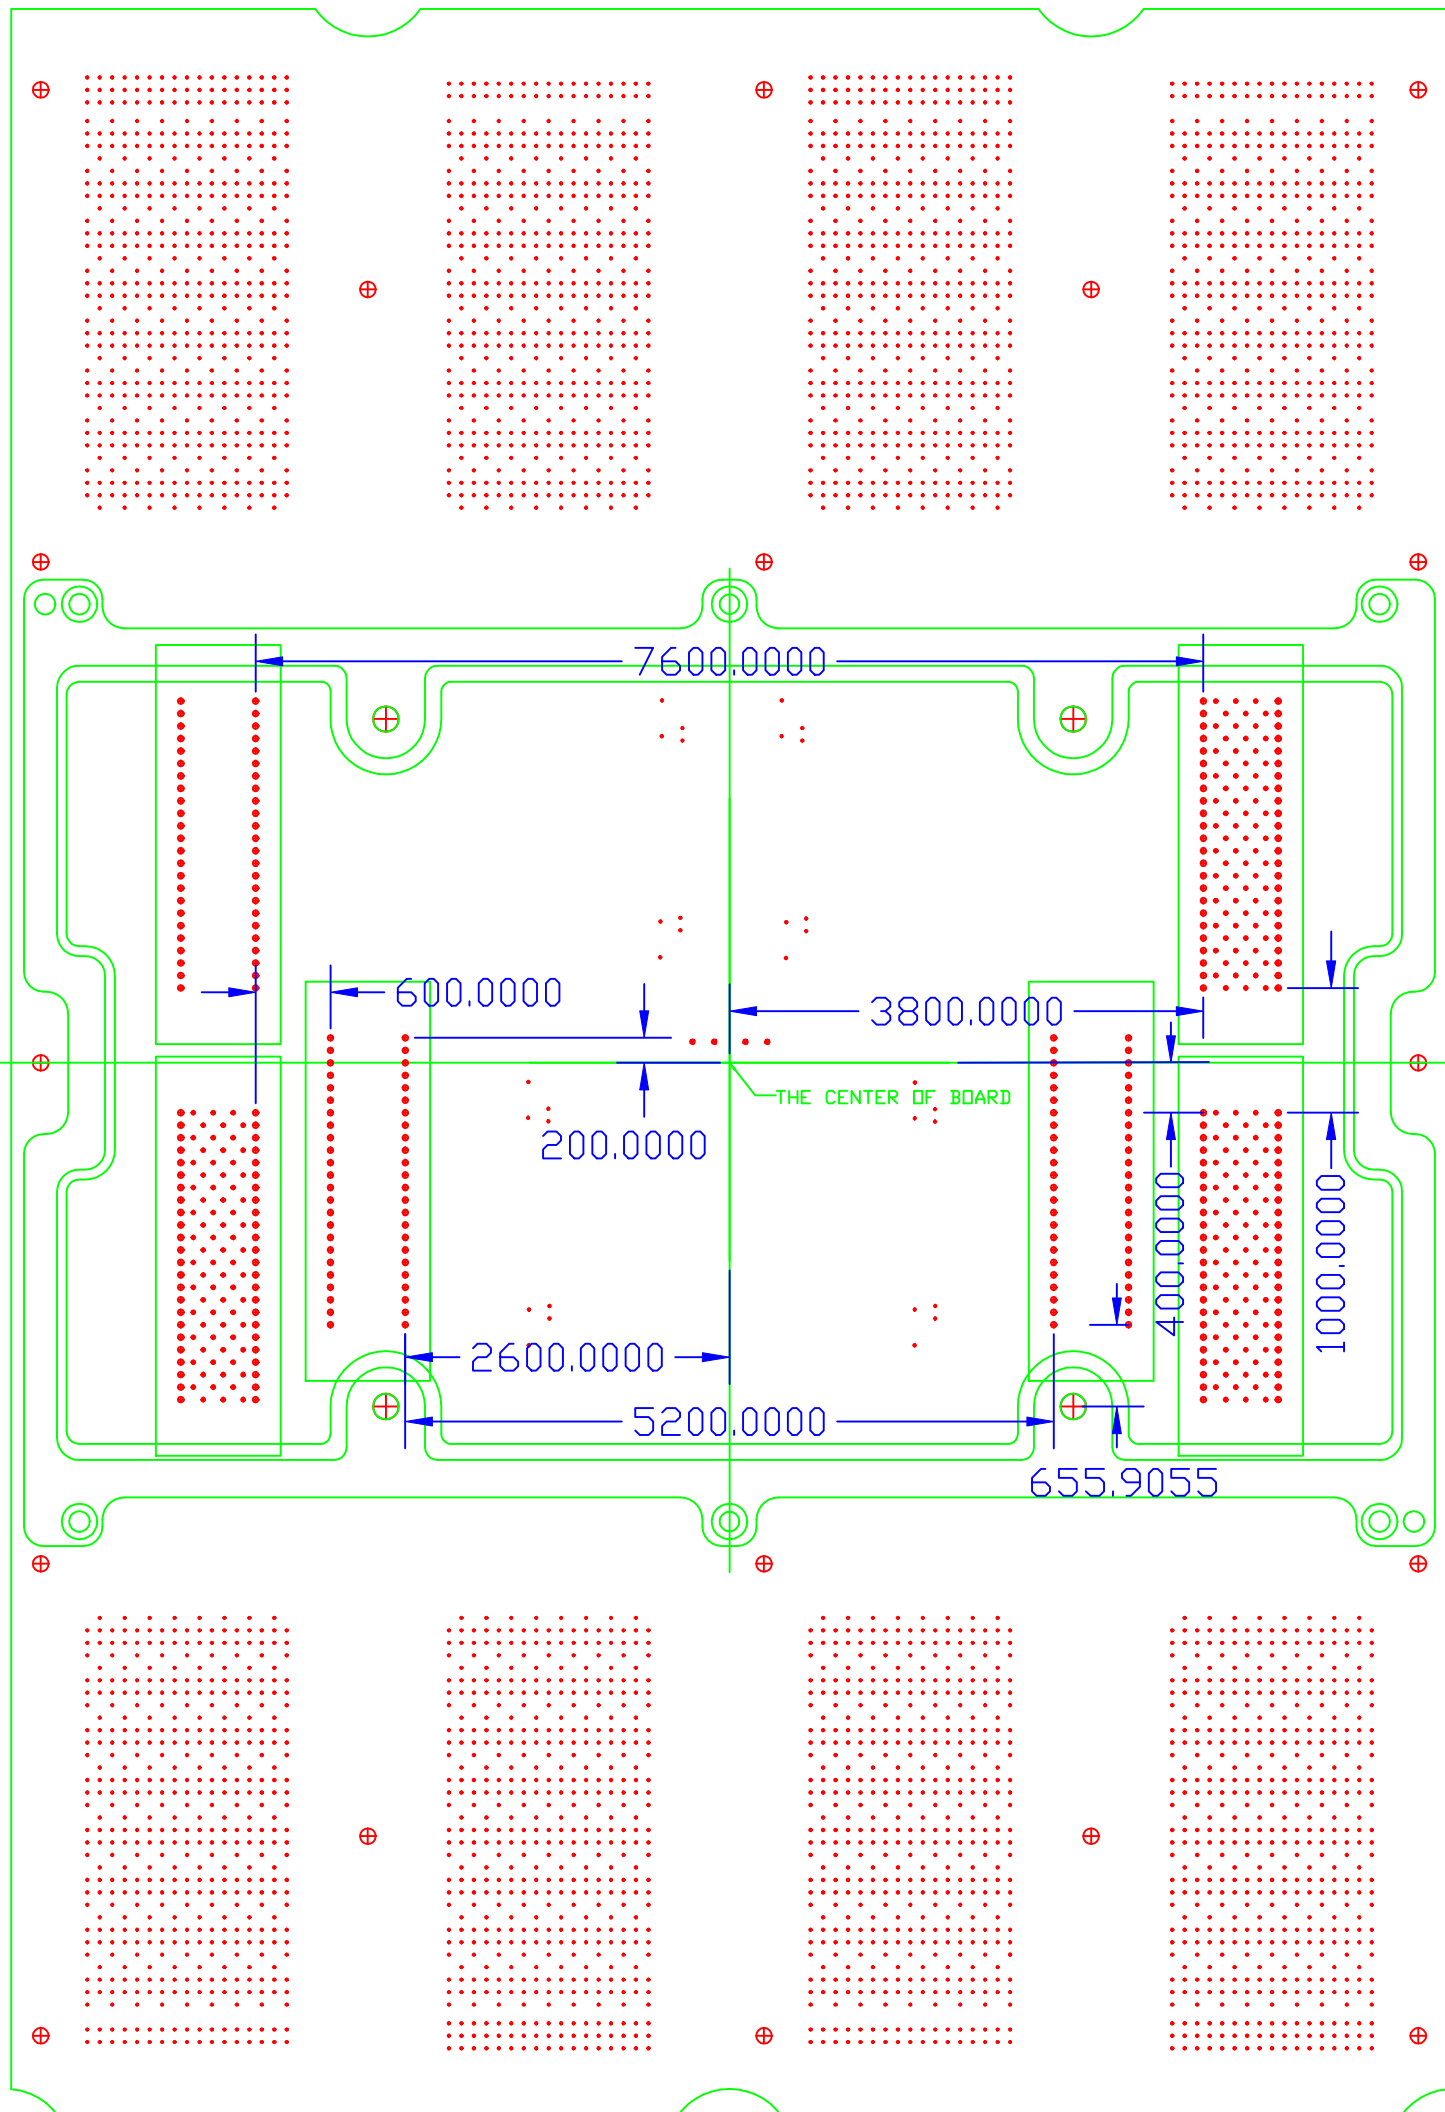

Load Board – General View

48 WAY ZIF SOCKET

48 WAY ZIF SOCKET FOOTPRINT

CHECK
PRINTS

PLEASE SIGN
APPROVED: _____
DATE: _____

CORAD TECH. LTD	
TITLE: S10408	
HP9313M48DIPSITE6C	
DATE: 12-08-2001	REV: A
DRW BY: JAN	SCALE: 1:1
CHK BY:	

NETLIST

SOCKET 1

01 - DGD	25 - AGD
02 - A23201 - Status out	26 - A22716 - A+ in
03 - DGD	27 - AGD
04 - A23203 - Sync data	28 - A22715 - A- in/A+ in
05 - DGD	29 - AGD
06 - A23204 - Sync clk	30 - A22714 - B+ in
07 - DGD	31 - AGD
08 - AGD	32 - A22713 - B- in/B+ in
09 - A23209 - D- out/D+ out	33 - AGD
10 - AGD	34 - A22712 - C+ in
11 - A23210 - D+ out	35 - AGD
12 - AGD	36 - A22711 - C- in/C+ in
13 - A232011- C- out/C+ out	37 - AGD
14 - AGD	38 - A22710 - D+ in
15 - A23212 - C+ out	39 - AGD
16 - AGD	40 - A22709 - D- in/D+ in
17 - A32213- B- out/B+ out	41 - AGD
18 - AGD	42 - DGD
19 - A23214 - B+ out	43 - A22704 - Sync clk
20 - AGD	44 - DGD
21 - A23215- A- out/A+ out	45 - A22703 - Sync data
22 - AGD	46 - DGD
23 - A23216 - A+ out	47 - A22701 - Status out
24 - AGD	48 - DGD

NETLIST

SOCKET 2

01 - DGD	25 - UTI316a - PGDS
02 - DPS201a - G1	26 - UTI316b - PGRD
03 - DPS202a - GS1	27 - UTI315a - PDCS
04 - DPS202b - GRD1	28 - UTI315b - PDCF
05 - DPS202c - PS1	29 - UTI314a - UGDN
06 - DPS203a - P1	30 - UTI314b - URW15
07 - DPS205a - G2	31 - UTI313a - URW14
08 - DPS206a - GS2	32 - UTI313b - UGDN
09 - DPS206b - GRD2	33 - UTI312a - UGDN
10 - DPS206c - PS2	34 - UTI312b - UW13
11 - DPS207a - P2	35 - UTI311a - UW12
12 - DPS209a - TR+	36 - UTI311b - UGDN
13 - DPS209b - TRVB-	37 - UTI308a - DSC
14 - DPS209c - VB+	38 - UTI308b - UW09
15 - DPS211a - G3	39 - UTI305a - UP5V
16 - DPS212a - GS3	40 - UTI305b - URW05
17 - DPS212b - GRD3	41 - UTI304a - URW04
18 - DPS212c - PS3	42 - UTI304b - UP5V
19 - DPS213a - P3	43 - UTI303a - URW02
20 - DPS215a - G4	44 - UTI303b - URW03
21 - DPS216a - GS4	45 - UTI302a - UGDN
22 - DPS216b - GRD4	46 - UTI302b - URW01
23 - DPS216c - PS4	47 - UTI301a - URW00
24 - DPS217a - P4	48 - UTI301b - UGDN